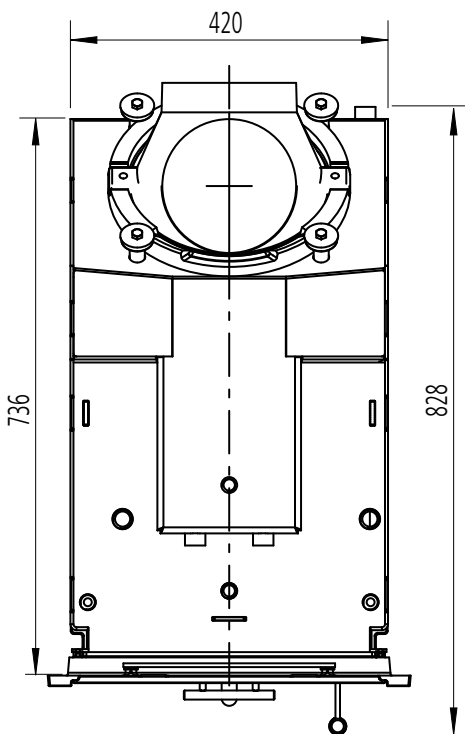

DIAMANT H 100 W	
Brennraum	mm
Breite	288
Tiefe	376

Heizensätze mit Wasser
DIAMANT W

DIAMANT H200 W/ H300 W / M1:10

DIAMANT H 200 W/ 300 W	
Brennraum	mm
Breite	288
Tiefe	544

Heizensätze mit Wasser
DIAMANT W