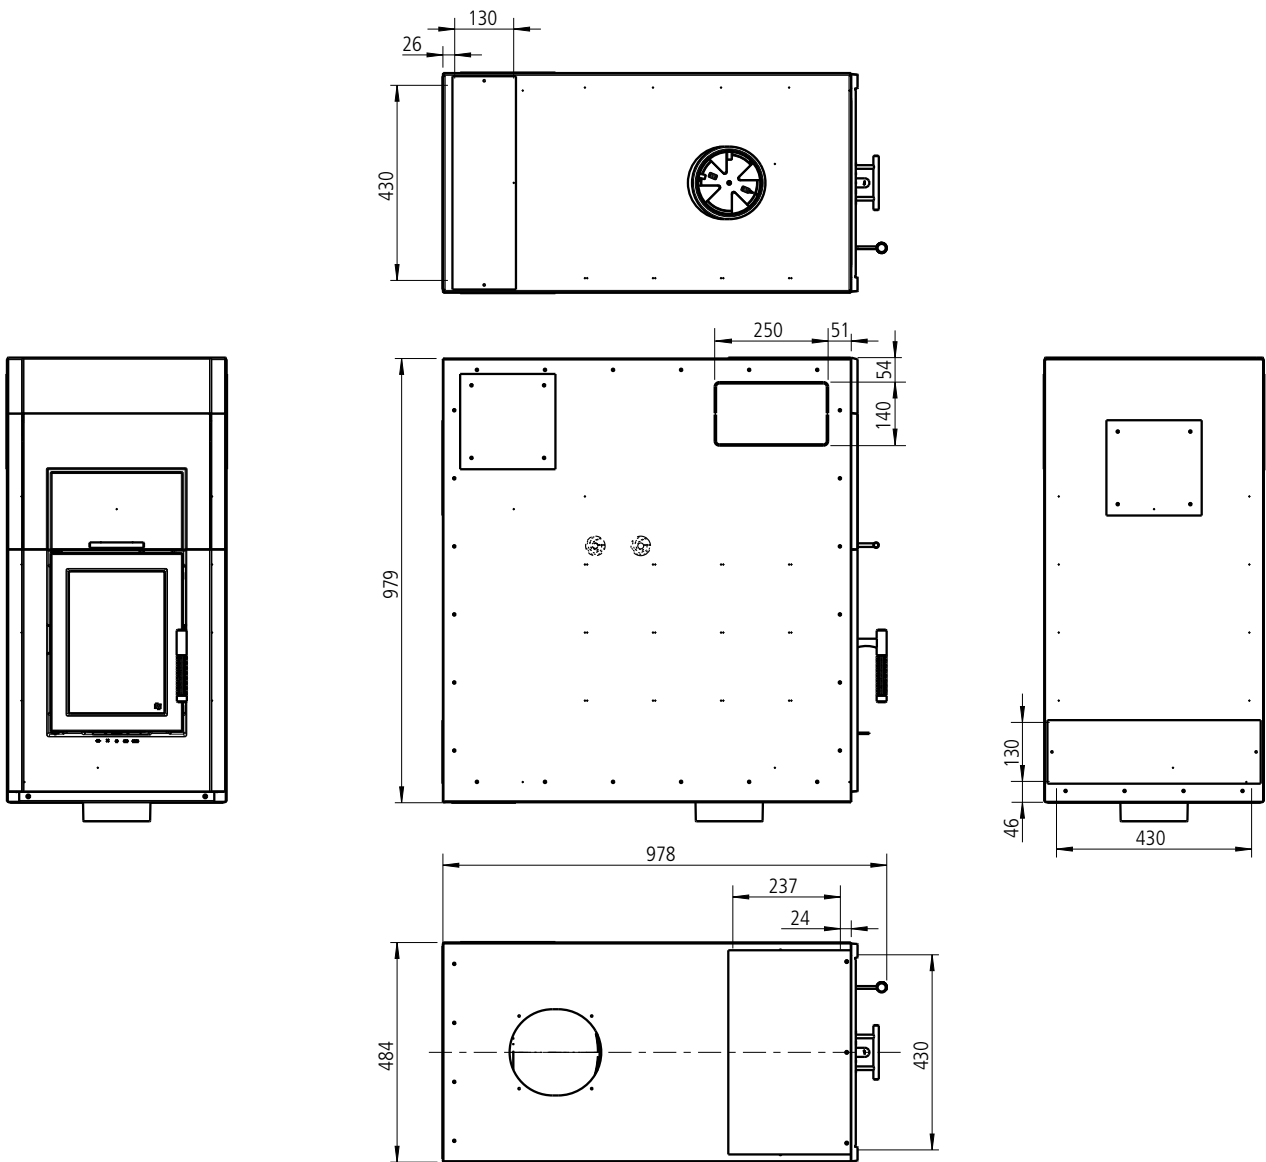

DIAMANT H200 W/ H300 W ECO-1 für Kelleranlagen

Heizensätze mit Wasser
DIAMANT W