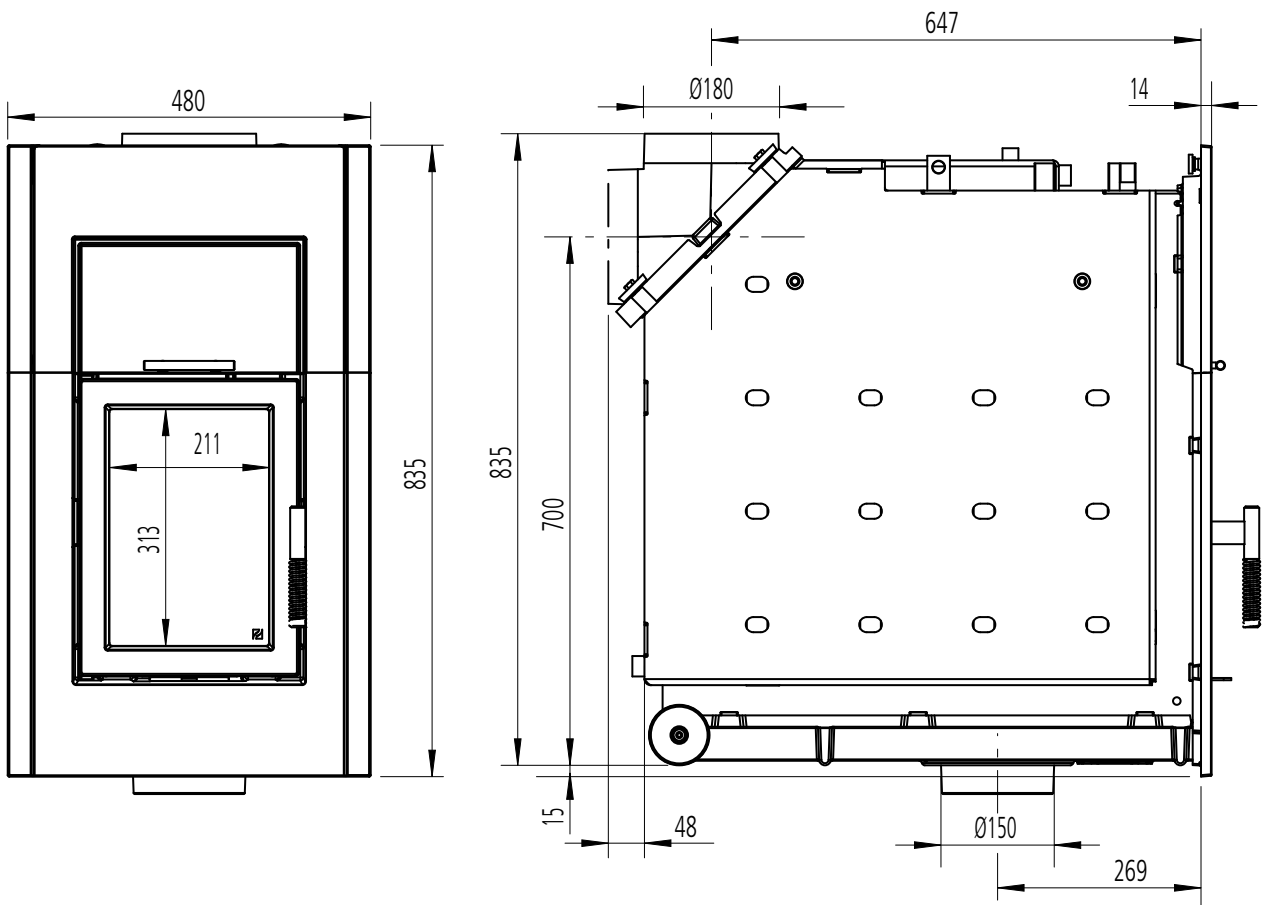

DIAMANT H 100 W	
Brennraum	mm
Breite	288
Tiefe	376

Heizensätze mit Wasser
DIAMANT W

DIAMANT H200 W/ H300 W / M1:10

DIAMANT H 200 W/ 300 W	
Brennraum	mm
Breite	288
Tiefe	544

Heizensätze mit Wasser
DIAMANT W