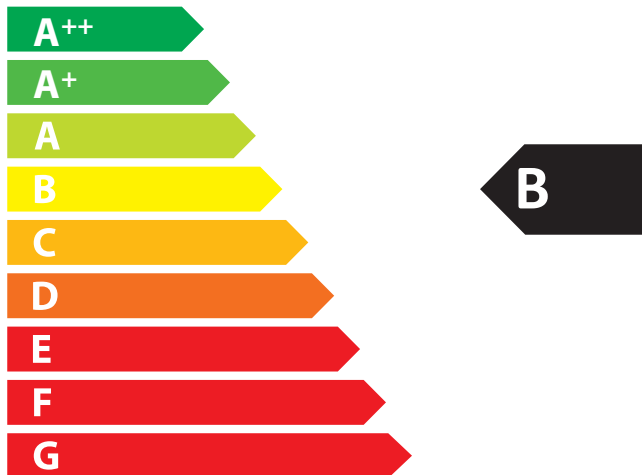

ENERG

енергия · ενεργεια

LEDA Werk GmbH & Co.

KG

CARISMO Solo G30

5,2
kW

ENERGIA · ЕНЕРГИЯ · ΕΝΕΡΓΕΙΑ · ENERGIJA · ENERGY · ENERGIE · ENERGI

2015/1186