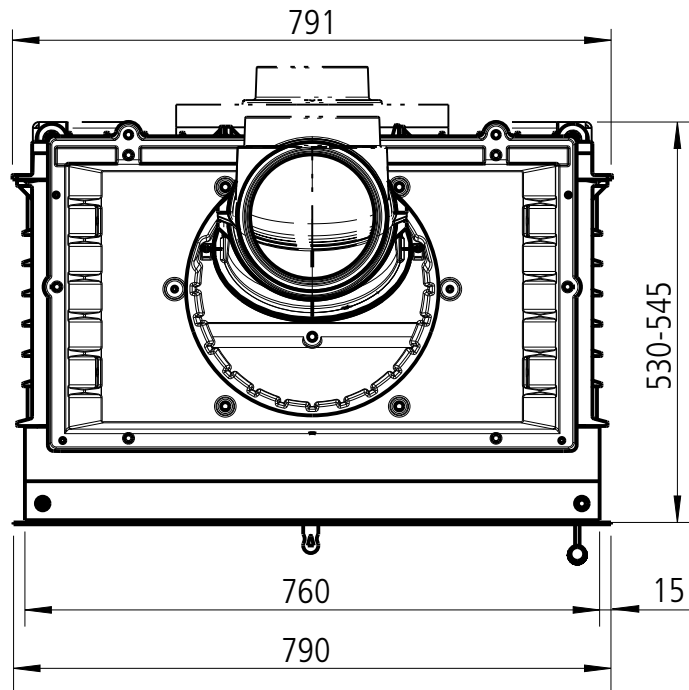

VIDA 55 F (flach) / M1:20

Heiz-Kamineinsätze
VIDA

VIDA 55 F
Draufsicht / M1:10

VIDA 78 F
Draufsicht / M1:10

Schutz von Gebäudeteilen mit oder aus brennbaren Baustoffen / schematische Darstellung
nicht brennbarer Belag vor der Feuerraumöffnung

VIDA 55

VIDA 78

Schutz im Strahlungsbereich der Sichtscheibe / schematische Darstellung