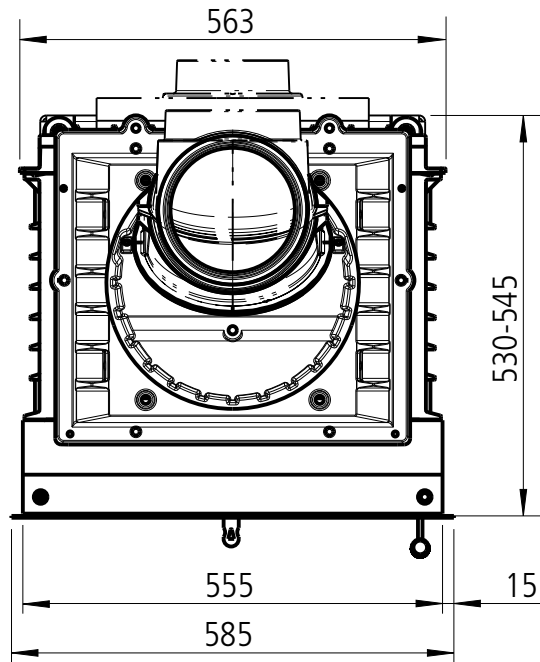

VIDA 55 F (flach) / M1:20

Heiz-Kamineinsätze
VIDA

VIDA 55 F
Draufsicht / M1:10

VIDA 78 F
Draufsicht / M1:10

Schutz von Gebäudeteilen mit oder aus brennbaren Baustoffen / schematische Darstellung
nicht brennbarer Belag vor der Feuerraumöffnung

VIDA 55

VIDA 78

Schutz im Strahlungsbereich der Sichtscheibe / schematische Darstellung