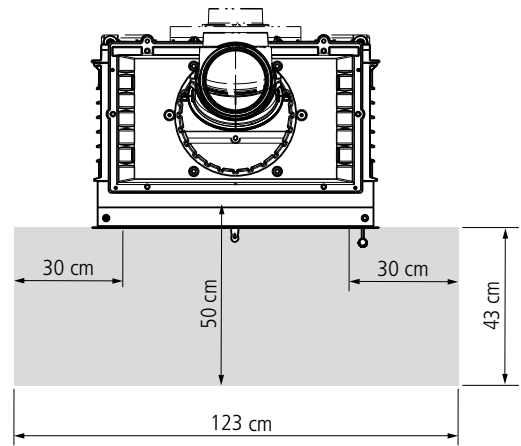

VIDA 55 F (flach) / M1:20

Heiz-Kamineinsätze
VIDA

VIDA 55 F
Draufsicht / M1:10

VIDA 78 F
Draufsicht / M1:10

Schutz von Gebäudeteilen mit oder aus brennbaren Baustoffen / schematische Darstellung
nicht brennbarer Belag vor der Feuerraumöffnung

VIDA 55

VIDA 78

Schutz im Strahlungsbereich der Sichtscheibe / schematische Darstellung