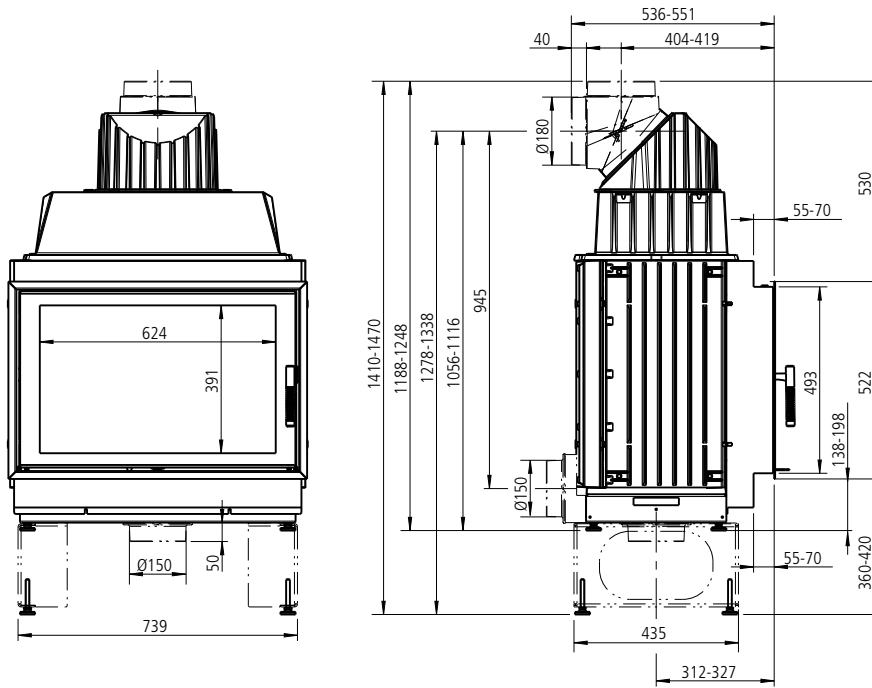

VIDA 55 F (flach) / M1:20

Heiz-Kamineinsätze
VIDA

VIDA 55 F
Draufsicht / M1:10

VIDA 78 F
Draufsicht / M1:10

Schutz von Gebäudeteilen mit oder aus brennbaren Baustoffen / schematische Darstellung
nicht brennbarer Belag vor der Feuerraumöffnung

VIDA 55

VIDA 78

Schutz im Strahlungsbereich der Sichtscheibe / schematische Darstellung