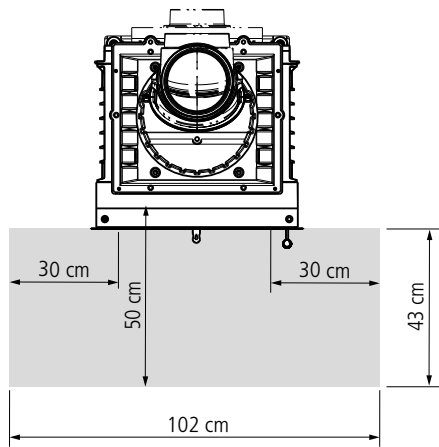

VIDA 55 F (flach) / M1:20

Heiz-Kamineinsätze
VIDA

VIDA 55 F
Draufsicht / M1:10

VIDA 78 F
Draufsicht / M1:10

Schutz von Gebäudeteilen mit oder aus brennbaren Baustoffen / schematische Darstellung
nicht brennbarer Belag vor der Feuerraumöffnung

VIDA 55

VIDA 78

Schutz im Strahlungsbereich der Sichtscheibe / schematische Darstellung