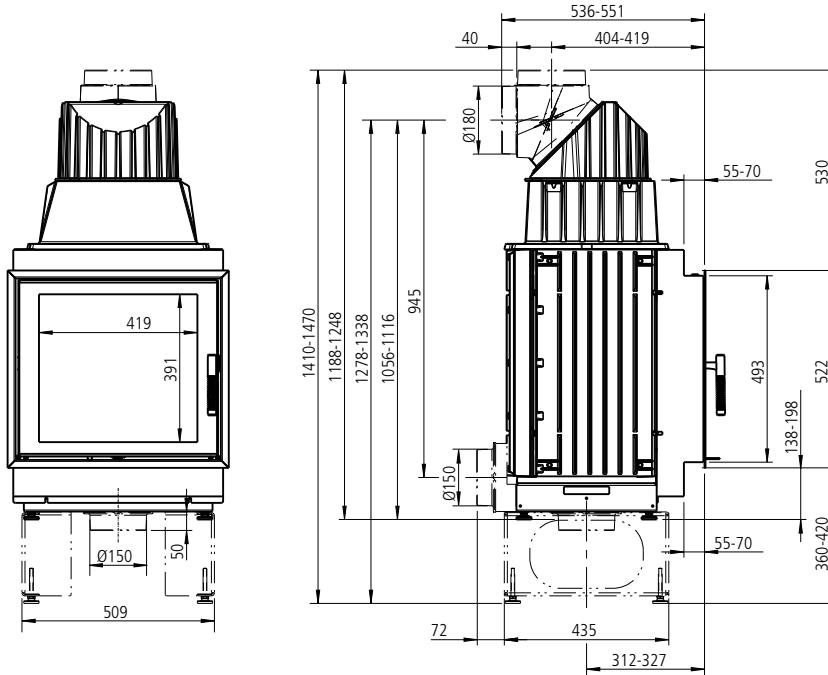

VIDA 55 F (flach) / M1:20

Heiz-Kamineinsätze
VIDA

VIDA 55 F
Draufsicht / M1:10

VIDA 78 F
Draufsicht / M1:10

Schutz von Gebäudeteilen mit oder aus brennbaren Baustoffen / schematische Darstellung
nicht brennbarer Belag vor der Feuerraumöffnung

VIDA 55

VIDA 78

Schutz im Strahlungsbereich der Sichtscheibe / schematische Darstellung