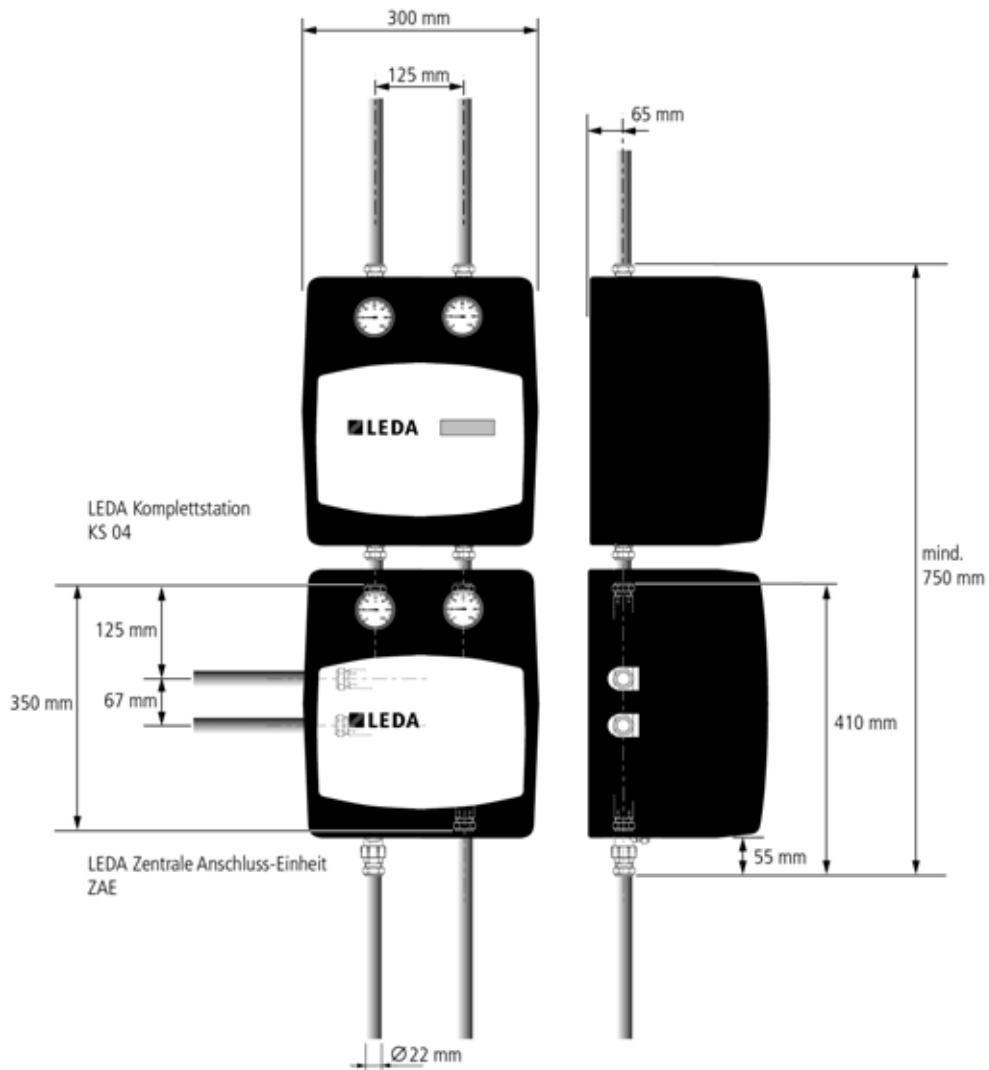

LEDATHERM Komplettstation KS04

Zubehör für Messtechnik
KS04

Maße für die Installation KS04

Maße für die Installation KS04 und ZAE

Maße für die Installation KS04 & ZAE, Vorbereitung der VL- und RL-Leitungen