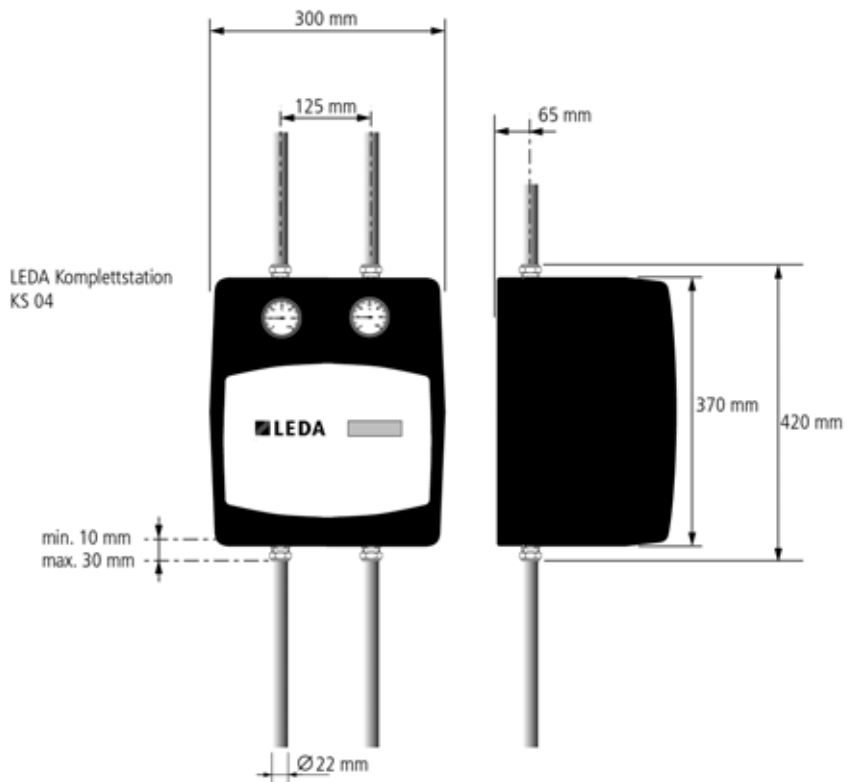

LEDATHERM Komplettstation KS04

Zubehör für Messtechnik
KS04

Maße für die Installation KS04

Maße für die Installation KS04 und ZAE

Maße für die Installation KS04 & ZAE, Vorbereitung der VL- und RL-Leitungen