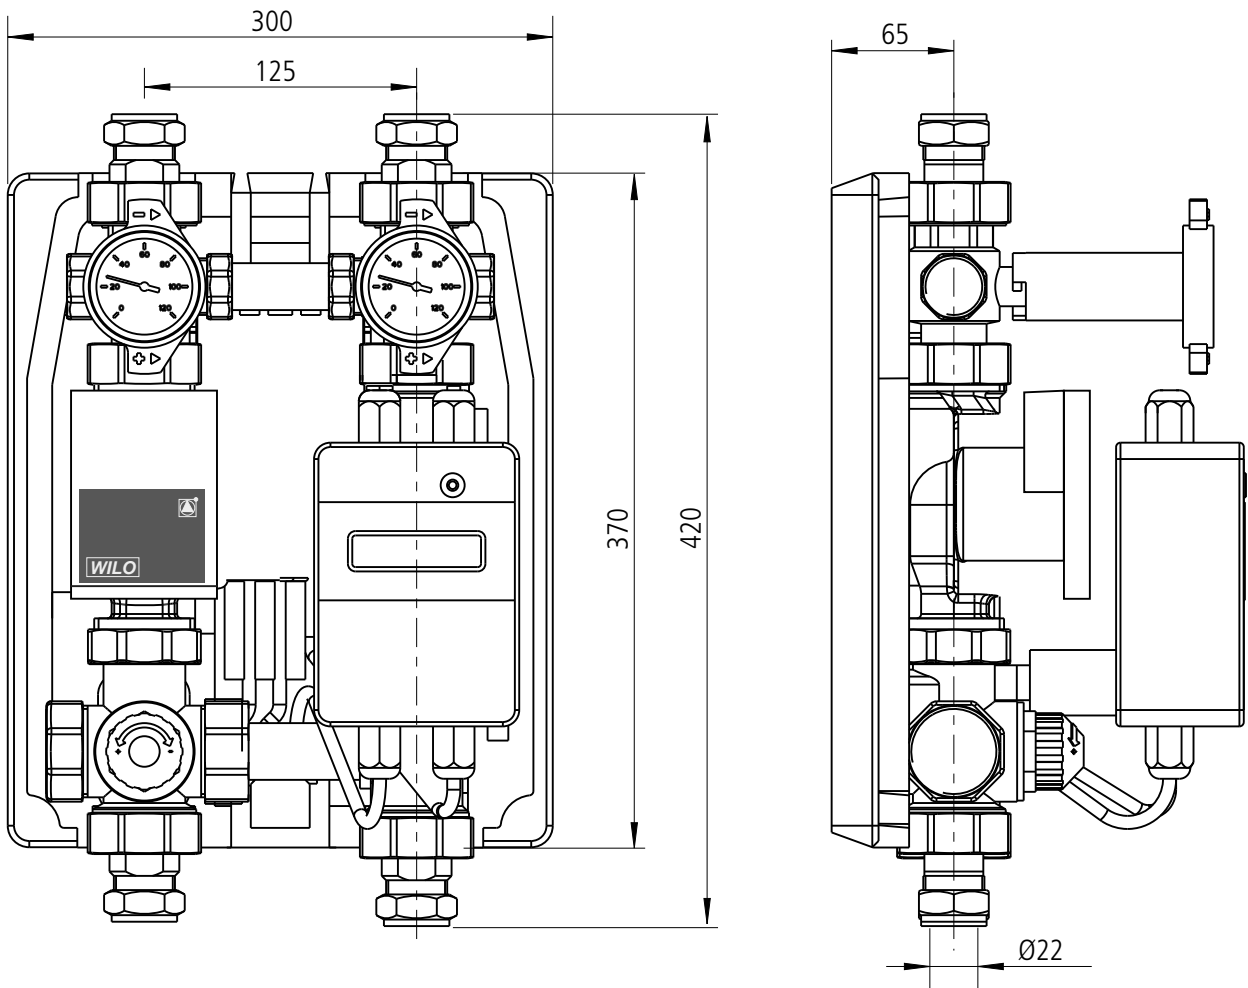

LEDATHERM Komplettstation KS04

Zubehör für Messtechnik
KS04

Maße für die Installation KS04

Maße für die Installation KS04 und ZAE

Maße für die Installation KS04 & ZAE, Vorbereitung der VL- und RL-Leitungen